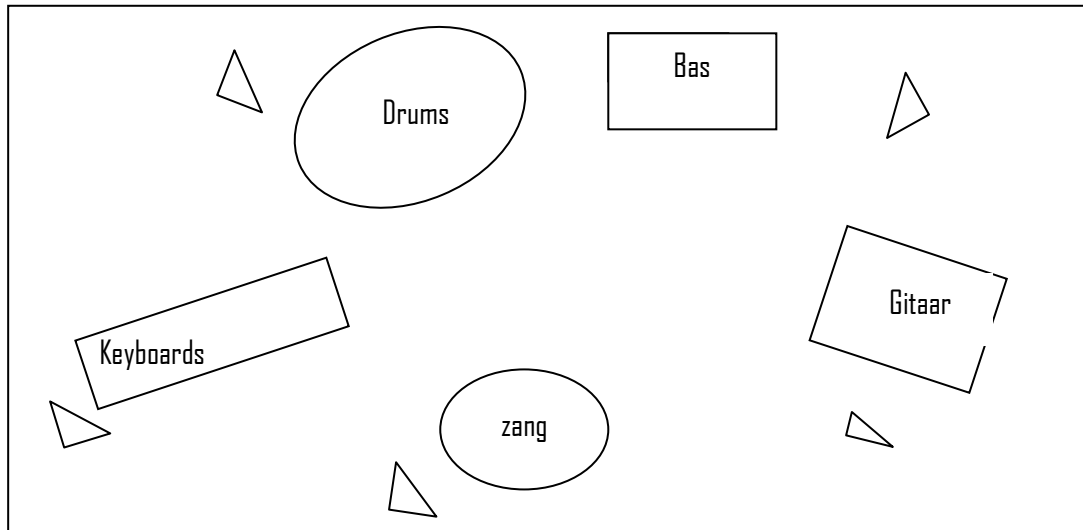

## Technische fiche Dokter Vroman

Publiekszijde

Telkens waar op de tekening  dit driehoekje staat wordt een monitor bedoeld

### \*Keyboards

stopcontacten 220/10A + verdeelstekkers  
4 x DI  
1x zangmicrofoon  
1x monitor

### \*Drums

Afhankelijk van oppervlakte ruimte te versterken  
1x monitor